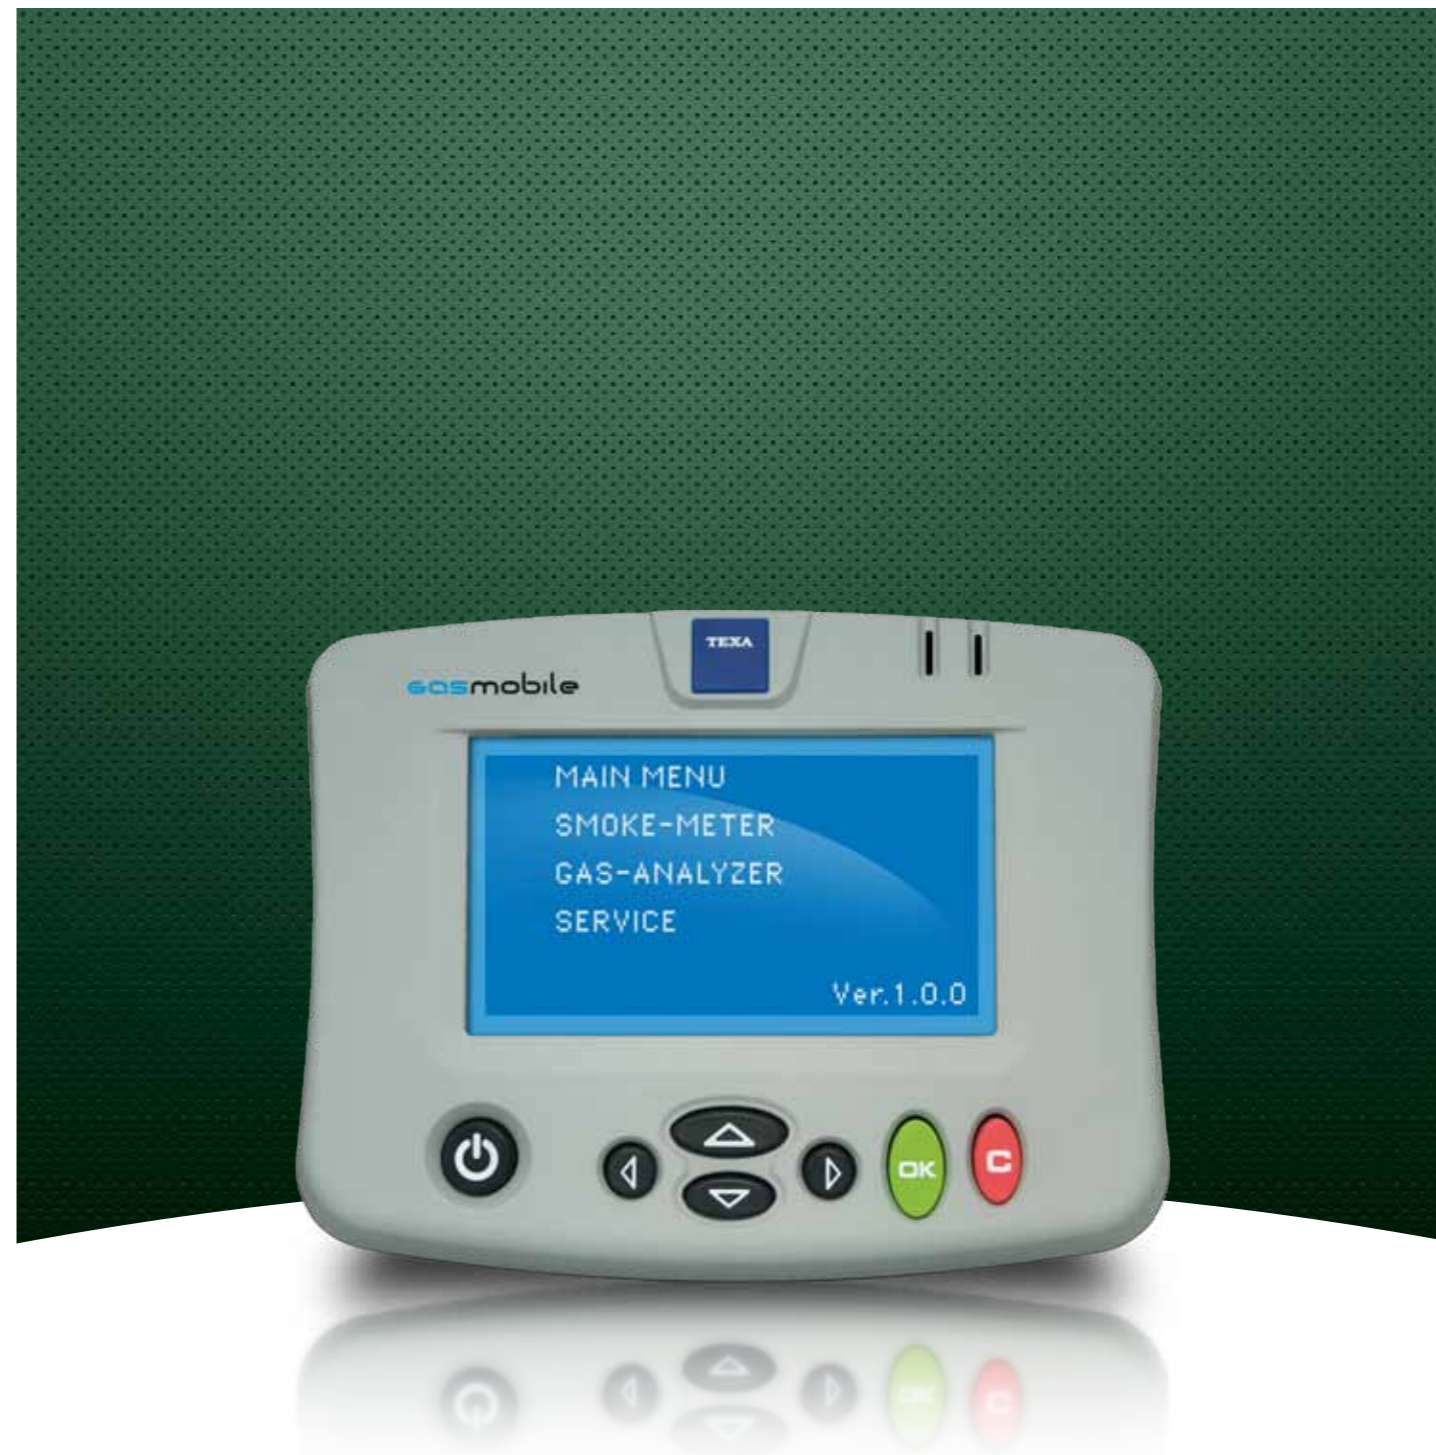

Konektori:

- SD card slot
- RJ45 za RS232 serijsku komunikaciju
- Naponski priključak za spajanje na zidnu utičnicu, 100-240VAC, 50/60Hz, 12Vdc, 18W
- PS2 konektor tipkovnice

Radna temperatura: 0°C / +50°C

Temperatura skladištenja: -20°C / +50°C

Vlažnost: 10% do 80% bez kondenziranja

Dimenzije i težina: 210x162x124 mm, 900 g

GASBOX Autopower i OPABOX Autopower

Dimenzije i težina: 460 x 200 x 250 mm; 15 kg (otprilike, zajedno sa kolicima)

Napajanje: 2 x 12 V 7 A/h baterije

Max. potrošnja: 80 W

Serijski priključak: RS232

Bežični izlaz: Bluetooth

Operativni sustav: CD NERO SW – za Windows XP, 2000 i Vista

Resetiranje i kalibracija: elektronično i automatsko

OPABOX Autopower

Duljina komore: 200 mm

Temperatura: 75°C

Vrijeme grijanja: max. 5 minuta

Izvor svjetla: zeleno LED

GASBOX Autopower

Ispuštanje kondenzata: kontinuirano i automatski

Vrijeme odaziva: <10 sekundi

Vrijeme grijanja: max. 60 sekundi

RC2 i RC3

Vanjsko napajanje: 8 do 32 Volti

Serijski priključci: 1 RS232 i 1 USB port (za RC3)

Bežična veza sa PC: Bluetooth

Benzinska i dizel očitavanja preko akumulatora vozila:

12V DC i 24V DC sistem management

Analogno benzinsko očitavanje: indukcijska klijesta

Analogno dizel očitavanje: piezoelektrična spojka

EOBD identifikacija (samo RC3): ISO9141-2, ISO14230, SAE J1850 PWM, SAE J1850 VPW, CAN ISO11898

Dimenzije i težina: 130 x 150 x 27 mm, 0.36 Kg (RC2) i 155 (227) x 162 x 63 mm, 0.8 Kg (RC3)

GAS Mobile

UPOZORENJE

Zaštitni znakovi i logo proizvođača vozila u ovoj brošuri korišteni su ekskluzivno za informacijske svrhe i kako bi se objasnila kompatibilnost TEXA proizvoda sa modelima vozila identificiranim putem zaštitnih znakova i logotipa. Kako su TEXA proizvodi i software podložni stalnom razvoju i nadopunama, možda neće biti u mogućnosti provesti dijagnostiku svih modela i elektroničkih sustava svakog proizvođača spomenutog u brošuri. Reference na marke, modele i elektroničke sustave u sklopu brošure moraju se smatrati samo indikativnima te TEXA preporuča prije svake kupnje da se uvijek provjeri popis „Sustava koji se mogu dijagnosticirati“ kod TEXA ovlaštenog trgovca. **Slike i prikazi vozila u brošuru su uključeni samo kako bi se olakšala identifikacija kategorije vozila (auto, kamion, motocikl itd.) za koju je namijenjen TEXA proizvod i/ili software.** Podaci, opisi i ilustracije se mogu promijeniti u odnosu na one opisane u brošuri. TEXA S.p.A. zadržava pravo izmjene proizvoda bez prethodne najave.

COMPANY WITH QUALITY MANAGEMENT
SYSTEM CERTIFIED BY DNV
= ISO 9001:2008 =

facebook

www.facebook.com/texacom

YouTube

www.youtube.com/texacom

MADE IN EUROPE

TEXA

TEXA S.p.A.

Via I Maggio, 9
31050 Monastier di Treviso
Treviso - ITALY
Tel. +39 0422 791311
Fax +39 0422 791300
www.texa.com - info@texa.it

TEXA