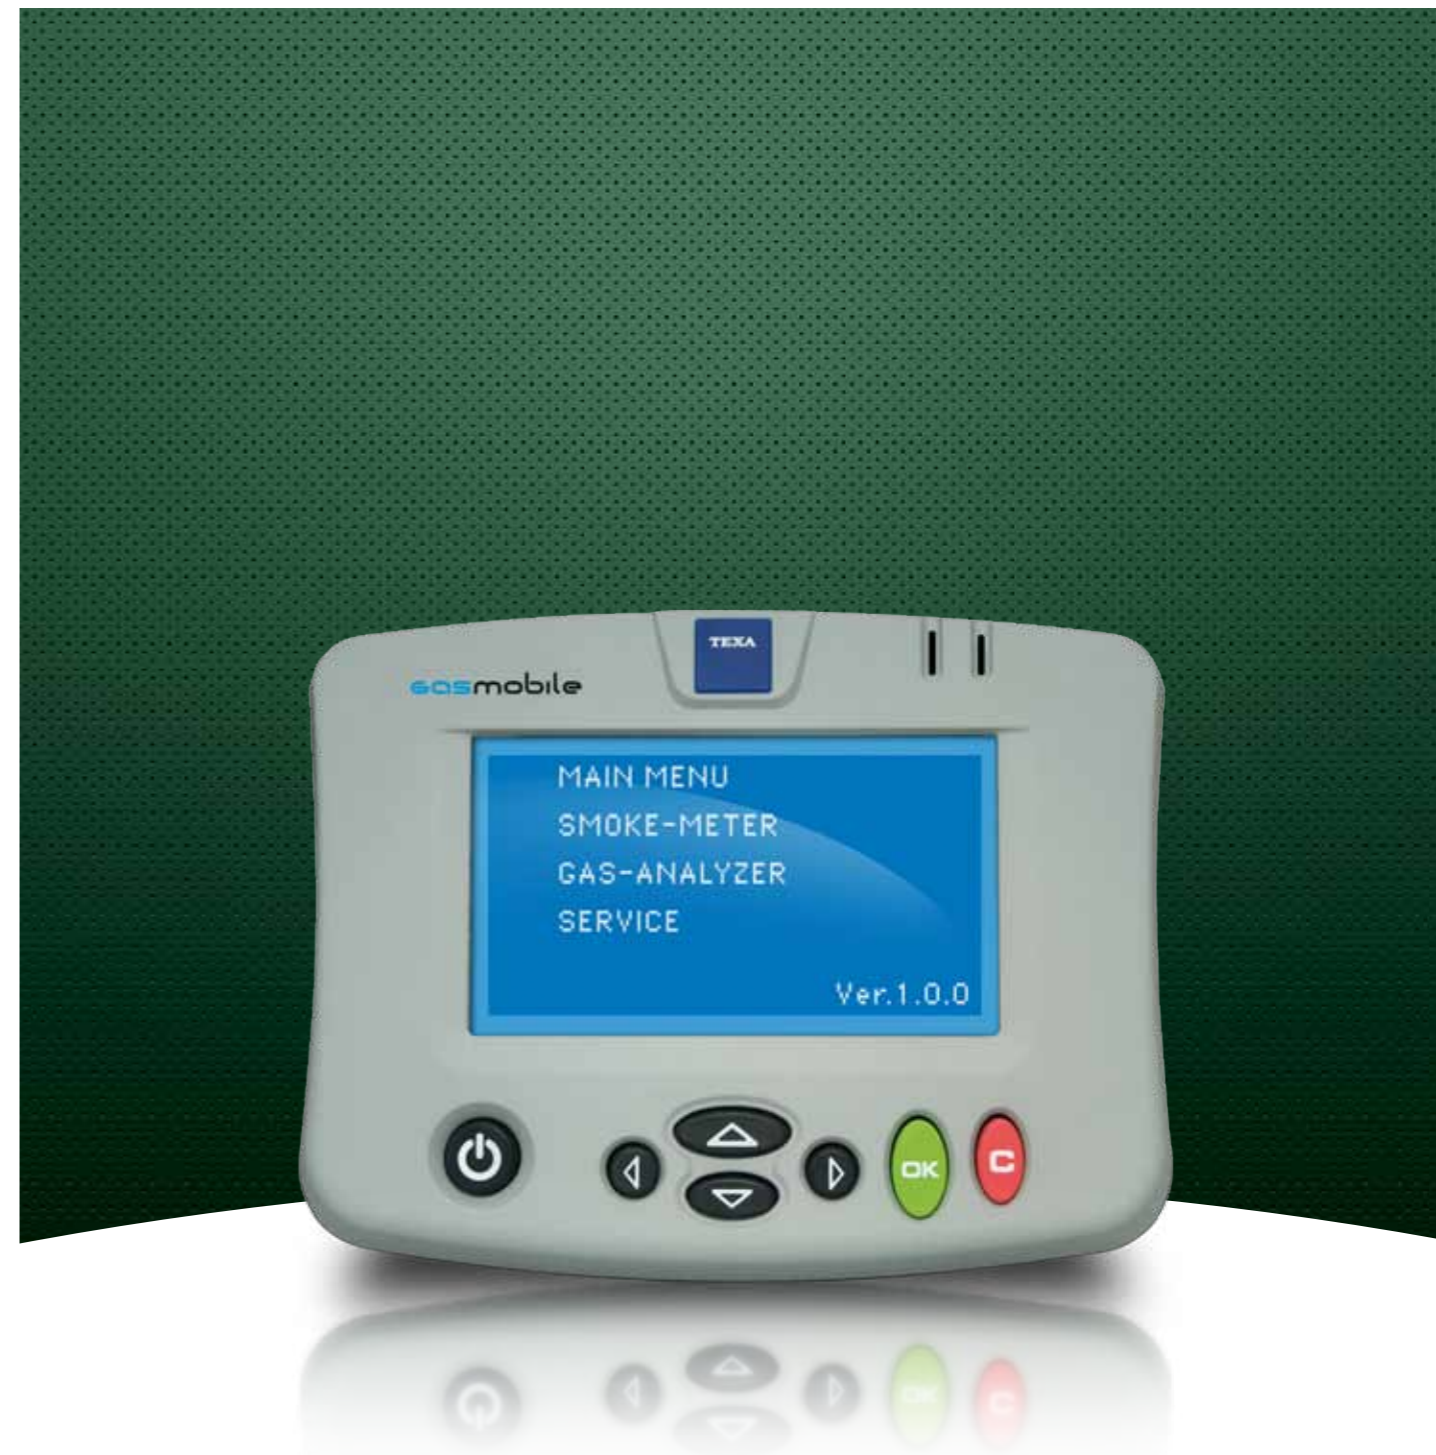

Konektori:

- SD card slot
- RJ45 za RS232 serijsku komunikaciju
- Naponski priključak za spajanje na zidnu utičnicu, 100-240VAC, 50/60Hz, 12Vdc, 18W
- PS2 konektor tipkovnice

Radna temperatura: 0°C / +50°C

Temperatura skladištenja: -20°C / +50°C

Vlažnost: 10% do 80% bez kondenziranja

Dimenzije i težina: 210x162x124 mm, 900 g

GASBOX Autopower i OPABOX Autopower

Dimenzije i težina: 460 x 200 x 250 mm; 15 kg (otprilike, zajedno sa kolicima)

Napajanje: 2 x 12 V 7 A/h baterije

Max. potrošnja: 80 W

Serijski priključak: RS232

Bežični izlaz: Bluetooth

Operativni sustav: CD NERO SW – za Windows XP, 2000 i Vista

Resetiranje i kalibracija: elektronično i automatsko

OPABOX Autopower

Duljina komore: 200 mm

Temperatura: 75°C

Vrijeme grijanja: max. 5 minuta

Izvor svjetla: zeleno LED

GASBOX Autopower

Ispuštanje kondenzata: kontinuirano i automatski

Vrijeme odaziva: <10 sekundi

Vrijeme grijanja: max. 60 sekundi

RC2 i RC3

Vanjsko napajanje: 8 do 32 Volti

Serijski priključci: 1 RS232 i 1 USB port (za RC3)

Bežična veza sa PC: Bluetooth

Benzinska i dizel očitavanja preko akumulatora vozila:

12V DC i 24V DC sistem management

Analogno benzinsko očitavanje: indukcijska klijesta

Analogno dizel očitavanje: piezoelektrična spojka

EOBD identifikacija (samo RC3): ISO9141-2, ISO14230, SAE J1850 PWM, SAE J1850 VPW, CAN ISO11898

Dimenzije i težina: 130 x 150 x 27 mm, 0.36 Kg (RC2) i 155 (227) x 162 x 63 mm, 0.8 Kg (RC3)

GAS Mobile

UPOZORENJE

Zaštitni znakovi i logo proizvođača vozila u ovoj brošuri korišteni su ekskluzivno za informacijske svrhe i kako bi se objasnila kompatibilnost TEXA proizvoda sa modelima vozila identificiranim putem zaštitnih znakova i logotipa. Kako su TEXA proizvodi i software podložni stalnom razvoju i nadopunama, možda neće biti u mogućnosti provesti dijagnostiku svih modela i elektroničkih sustava svakog proizvođača spomenutog u brošuri. Reference na marke, modele i elektroničke sustave u sklopu brošure moraju se smatrati samo indikativnima te TEXA preporuča prije svake kupnje da se uvijek provjeri popis „Sustava koji se mogu dijagnosticirati“ kod TEXA ovlaštenog trgovca. **Slike i prikazi vozila u brošuru su uključeni samo kako bi se olakšala identifikacija kategorije vozila (auto, kamion, motocikl itd.) za koju je namijenjen TEXA proizvod i/ili software.** Podaci, opisi i ilustracije se mogu promijeniti u odnosu na one opisane u brošuri. TEXA S.p.A. zadržava pravo izmjene proizvoda bez prethodne najave.

COMPANY WITH QUALITY MANAGEMENT
SYSTEM CERTIFIED BY DNV
= ISO 9001:2008 =

facebook

www.facebook.com/texacom

YouTube

www.youtube.com/texacom

BLUETOOTH brend je vlasništvo Bluetooth SIG, Inc., U.S.A., i pod licencom je korišten od strane TEXA S.p.A.

MADE IN EUROPE

TEXA

TEXA S.p.A.

Via I Maggio, 9
31050 Monastier di Treviso
Treviso - ITALY
Tel. +39 0422 791311
Fax +39 0422 791300
www.texa.com - info@texa.it

TEXA